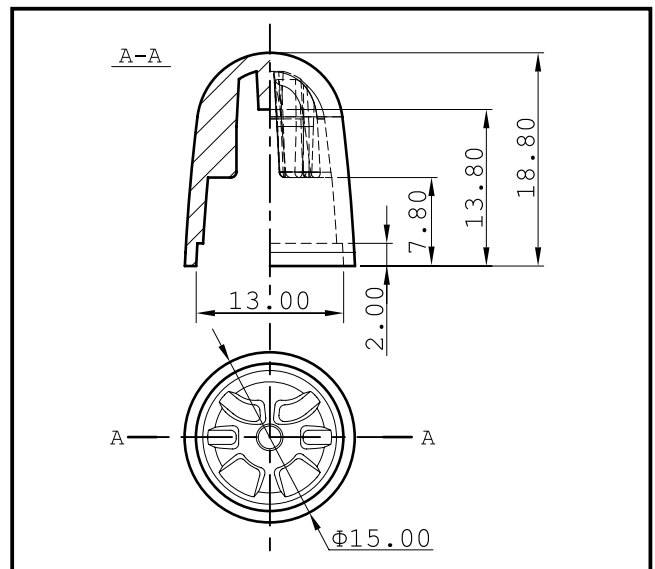

外形寸法図 (単位: mm) (詳細な2D・3DデータをWebにご用意しています)

ご注文情報 (上段: 型番/下段: JANコード) ※量産用に250pcs及び3000pcsパッケージをご用意しております (新規発注リードタイム120日)。詳細はお問い合わせください。

カラー(材質)	オフホワイト (ABS)	ダークグレー (ABS)	ブラック (ABS)
入数(荷姿)			
1pc (LDPE袋詰)	FNN15D20A-DOM-OW-1PC	FNN15D20A-DOM-DG-1PC	FNN15D20A-DOM-BK-1PC
	4589795220191	4589795220207	4589795220214
4pcs (LDPE袋詰)	FNN15D20A-DOM-OW-4PC	FNN15D20A-DOM-DG-4PC	FNN15D20A-DOM-BK-4PC
	4589795220221	4589795220238	4589795220245
50pcs (PPTレイ詰)	FNN15D20A-DOM-OW-50PC	FNN15D20A-DOM-DG-50PC	FNN15D20A-DOM-BK-50PC
	4589795220252	4589795220269	4589795220276

お問い合わせはこちらまで。